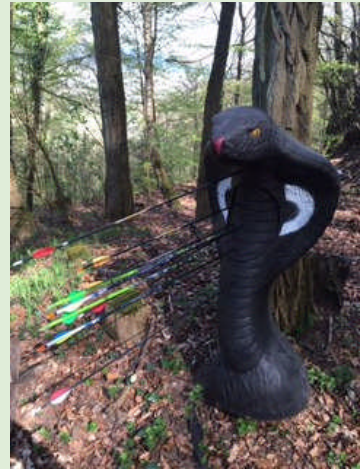

Tournoi 3D

21-22/04/18

WA

(OPEN)

Walferdange
Rue de la Montagne -
Geierberg

INVITATION : tournoi avec 30 animaux - samedi ainsi que dimanche - piquet rouge (avec viseur), piquet bleu (sans viseur & jeunes > 14 ans), piquet blanc (jeunes < 14 ans)

2 flèches tirées par jour

Obligation de licence pour prendre part !

Important : Veuillez indiquer : Nom, Prénom, Age et Type d'Arc

EINLADUNG: Turnier mit 30 Tieren – samstags sowie sonntags – rote Markierung (mit Visier), blaue Markierung (ohne Visier & Jugend > 14 Jahre), weisse Markierung (Jugend < 14 Jahre)